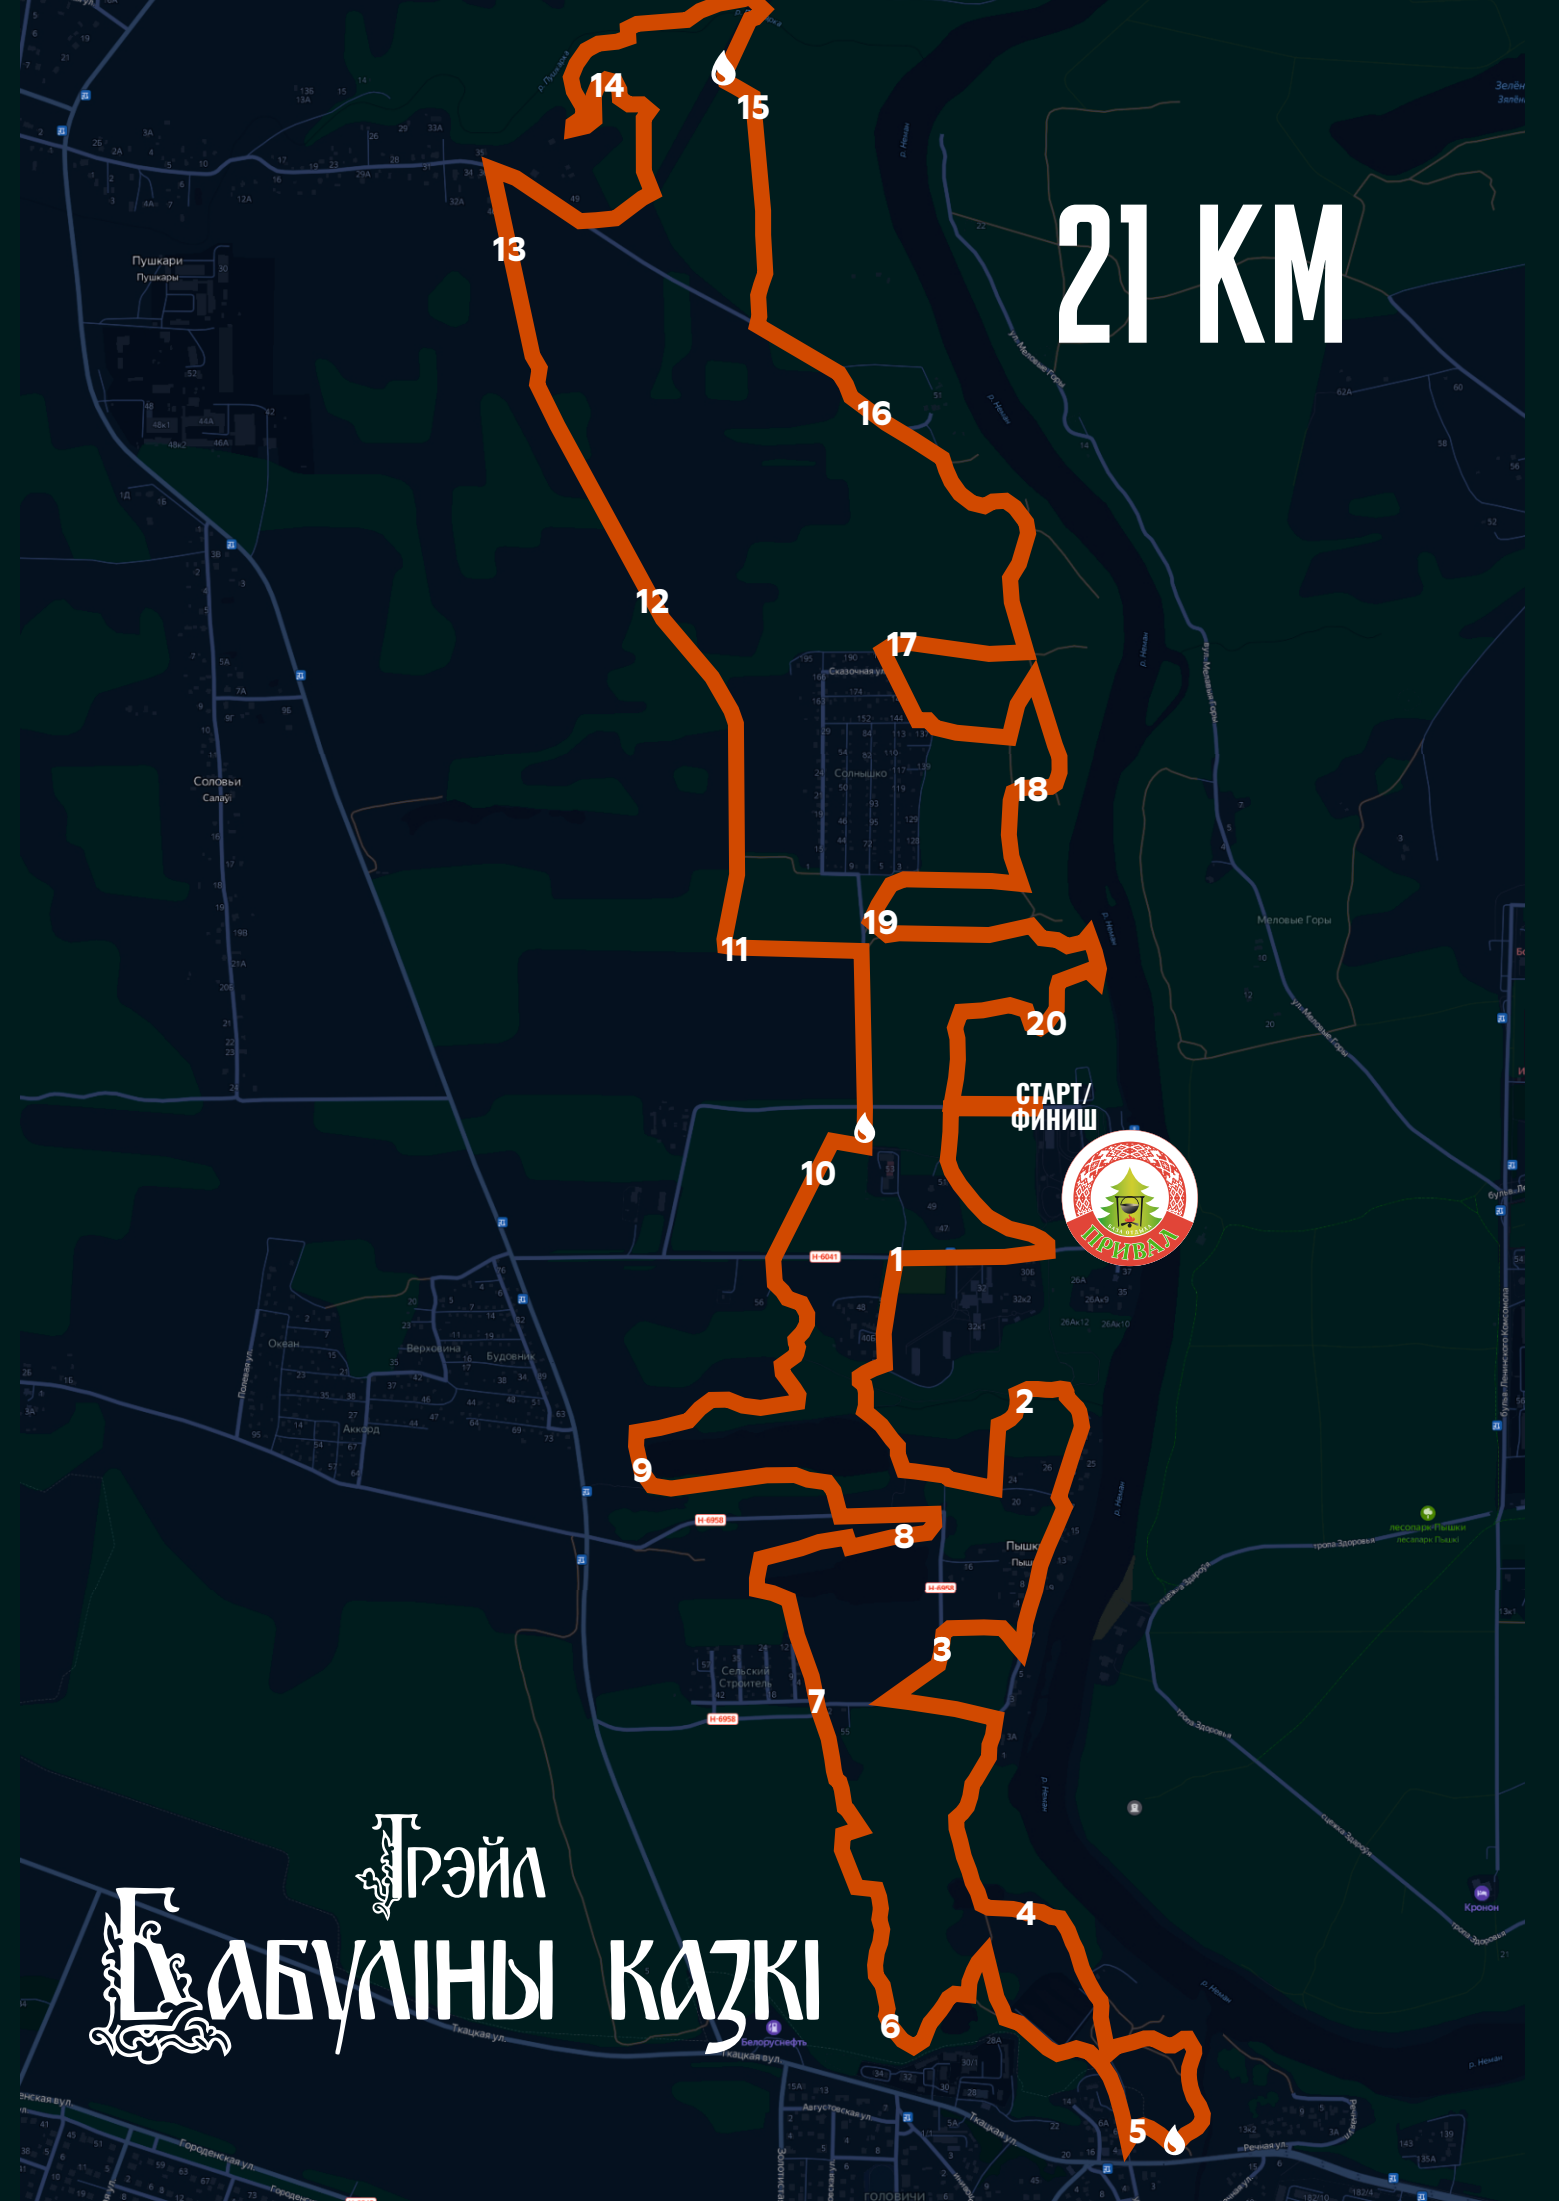

21 KM

СТАРТ/
ФИНИШ

Трэйл
Габуліны Казкі

10 KM

СТАРТ/
ФИНИШ

Трэйл
Бабулiны Казкi

5 KM

СТАРТ /
ФИНИШ

Трэйл
H-6041
Габуліны Казкі